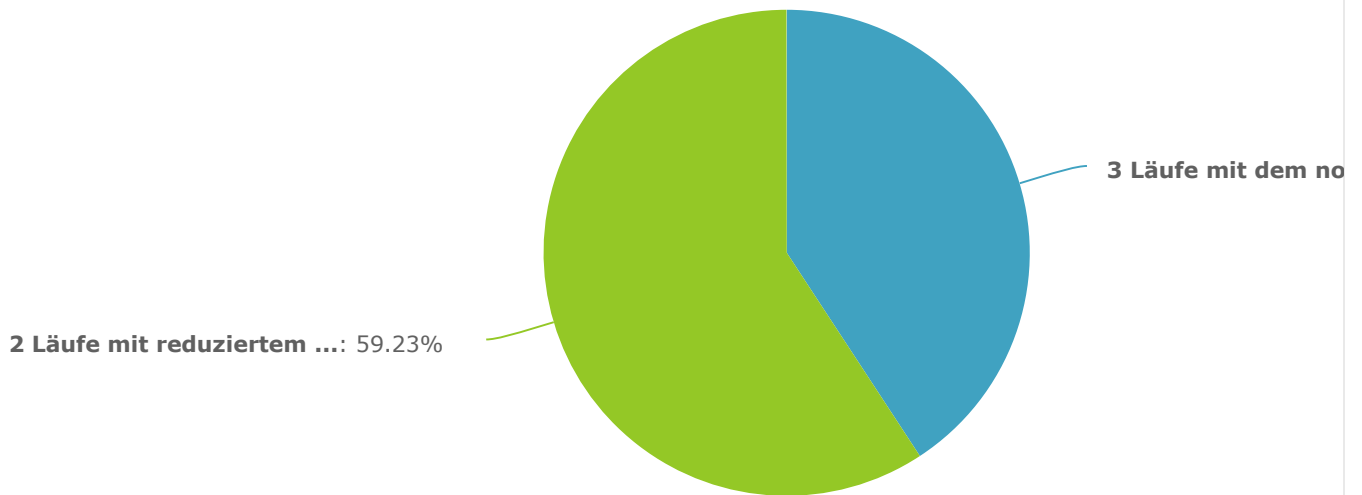

3. Anzahl Läufe und Startgeld

Was ist für Dich die bessere Lösung?

3 Läufe mit dem normalen Startgeld = wenig(er) Hunde am Start	40.77%	221
2 Läufe mit reduziertem Startgeld = mehr Hunde am Start	59.23%	321
	Total Responses	542
	Skipped	0