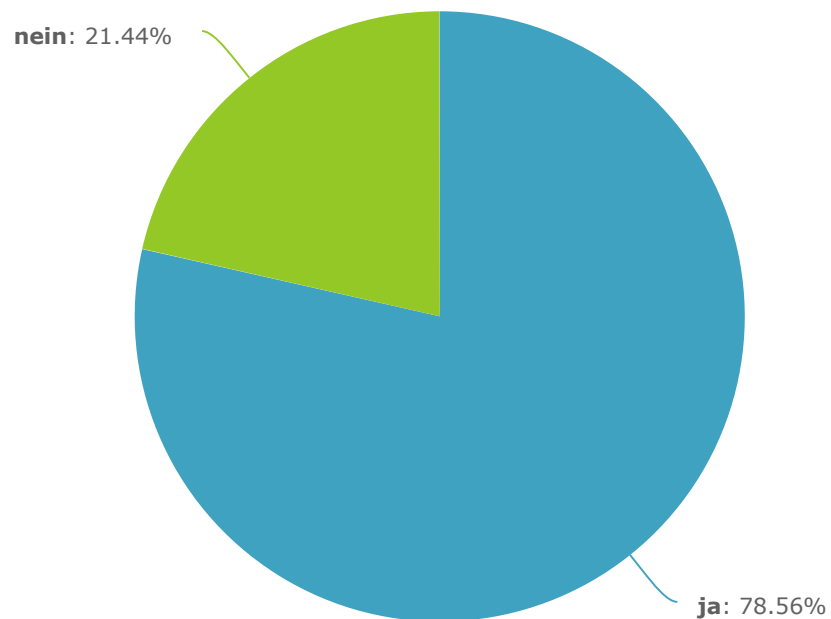

ja	78.56%	425
nein	21.44%	116
Total Responses		541
Skipped		1

## 2. Grösse der Besichtigungsgruppen

Welche Variante bevorzugst Du?

20 Personen / Parcoursbesichtigung & Schutzmaske FREIWILLIG (Turnier dauert länger)	37.82%	205
40 Personen / Parcoursbesichtigung & Schutzmaske PFLICHT (Turnier dauert kürzer)	62.18%	337
Total Responses		542
Skipped		0