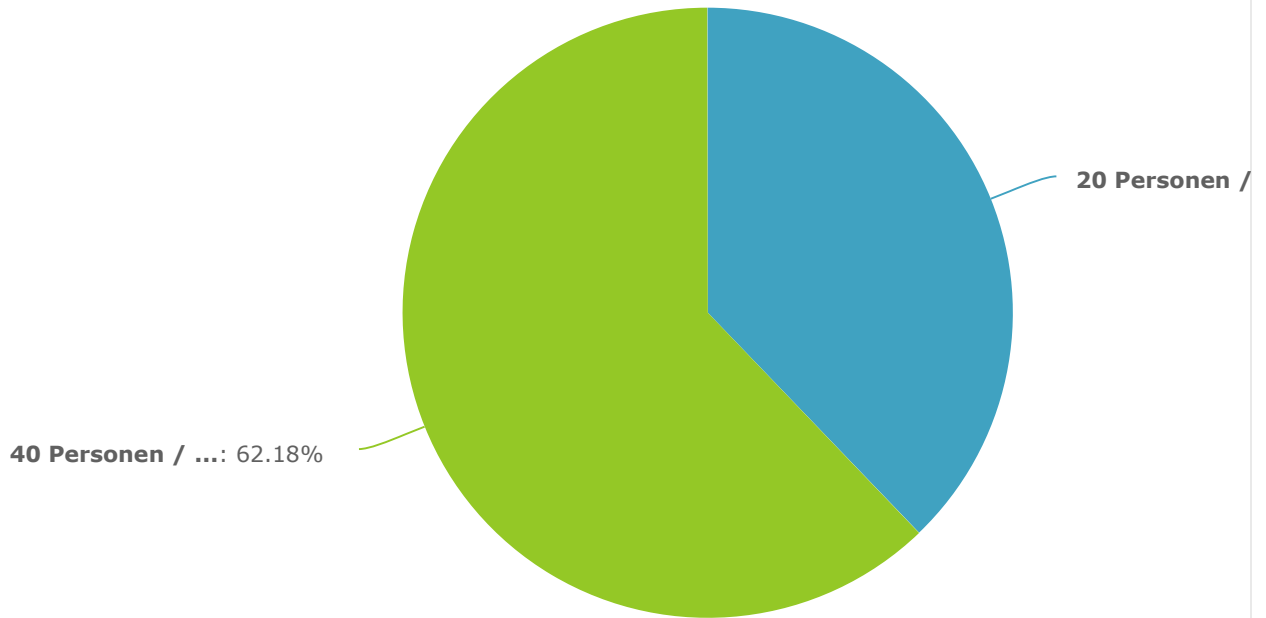

ja	78.56%	425
nein	21.44%	116
Total Responses		541
Skipped		1

## 2. Grösse der Besichtigungsgruppen

Welche Variante bevorzugst Du?

20 Personen / Parcoursbesichtigung & Schutzmaske FREIWILLIG (Turnier dauert länger)	37.82%	205
40 Personen / Parcoursbesichtigung & Schutzmaske PFLICHT (Turnier dauert kürzer)	62.18%	337
Total Responses		542
Skipped		0